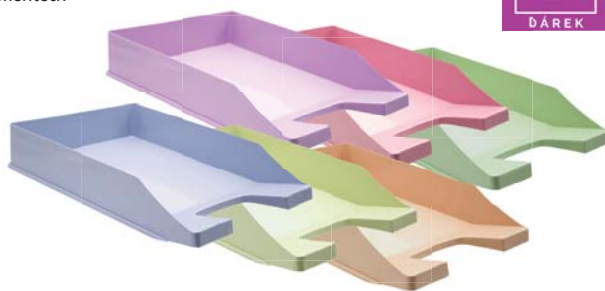

490211	modrá	69,-
490212	žlutá	
490213	oranžová	
490214	fialová	
490215	růžová	
490216	zelená	

při nákupu 5 ks dárek
kapesníčky Big Soft / 100 ks

Řezačka Dahle 508 kotoučová

inovace bezpečných kotoučových řezaček s ergonomickým tvarem řezací hlavy a vodící lišty pro perfektní řez, rozšířená kovová pracovní plocha s tištěnými DIN formáty, ostrý horní kotoučový a spodní nůž, automatický přítlač, dva příložníky, snadnější výměna řezací hlavy, volitelně set třech řezacích hlav pro dekorativní řezy, řezný výkon 6 listů