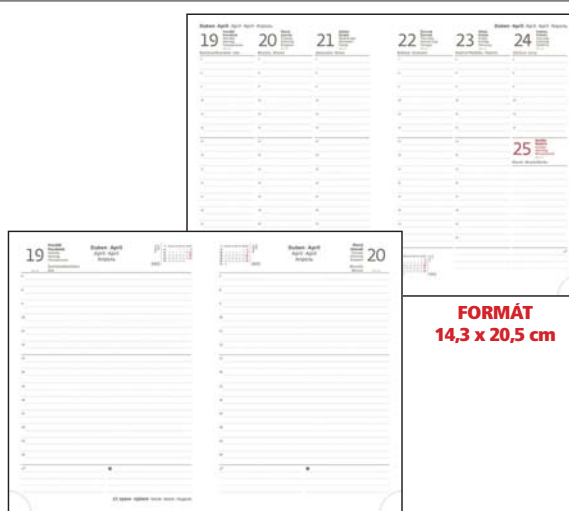

kat. č.	popis	cena
584354	týdenní / lapač snů	134,-
584359	týdenní / modrotisk	134,-
584914	denní / lapač snů	159,-
584918	denní / modrotisk	159,-

FORMÁT 14,3 x 20,5 cm

DOPORUČUJEME POTISK

Diáře VARIO A5

FORMÁT 14,3 x 20,5 cm

DOPORUČUJEME POTISK

Diář ECO A5

desky z přírodního materiálu, ražba roku, rovný hřbet a kulaté rohy, praktické provedení týdenního kalendária a poznámkového bloku, české a slovenské jmenné kalendárium, dny a měsíce v 5 jazycích (CZ, SK, ANG, D, R), mezinárodní svátky, měsíční fáze, roční období, letní a zimní čas, místo na poznámky