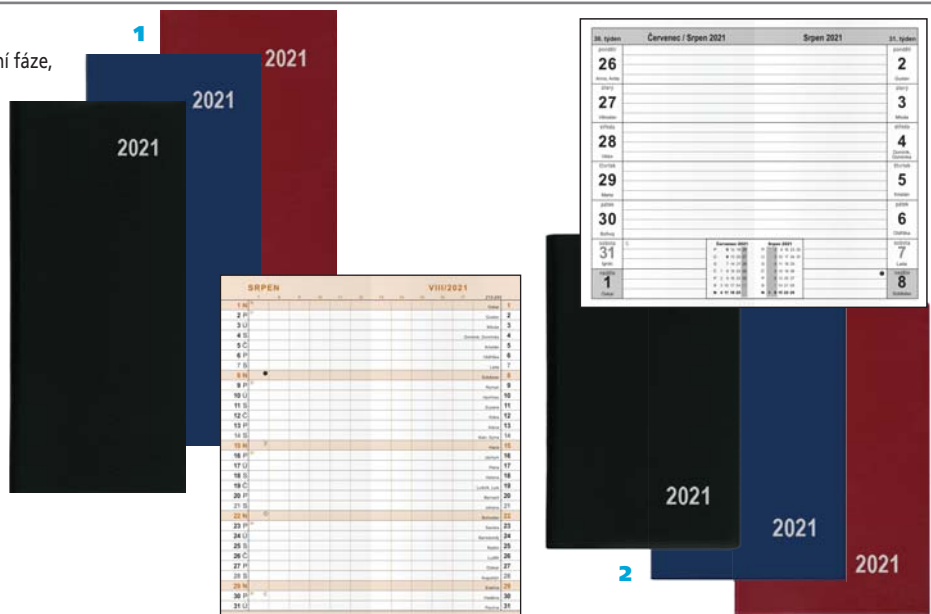

Diář kapesní PVC

materiál PVC, české měsíční jmené kalendárium, měsíční fáze, roční období, letní a zimní čas, osobní záznamy, plánovací kalendář, místo na poznámky, měsíční - **formát 7,9 x 17,9 cm**, čtrnáctidenní - **formát 9 x 15 cm**

kat. č.	popis	obr. č.	cena
586860	měsíční / bordó	1	23,90
586870	měsíční / černá	1	23,90
586880	měsíční / modrá	1	23,90

587650	čtrnáctidenní / bordó	2	34,-
587640	čtrnáctidenní / černá	2	34,-
588510	čtrnáctidenní / modrá	2	34,-