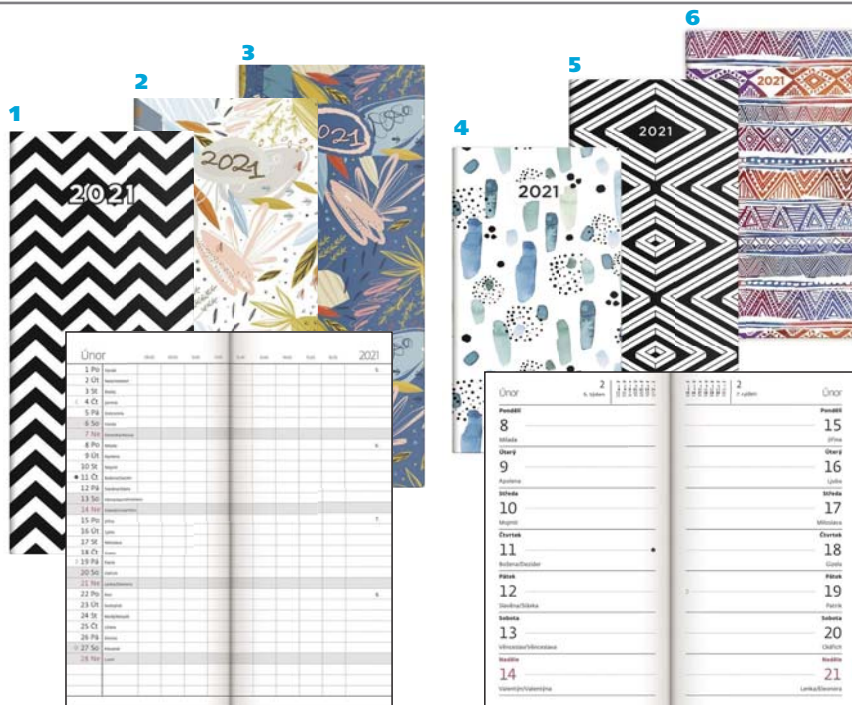

Diář kapesní NAPOLI

materiál lamino v moderním barevném provedení

Napoli měsíční - formát 7,7 x 17,8 cm, měsíční české jmené kalendárium, 32 stran

Napoli čtrnáctidenní - formát 8,5 x 15,4 cm, 14 denní české jmené kalendárium, 80 stran

kat. č.	popis	obr. č.	cena
592432	měsíční / černo - bílý	1	26,-
592433	měsíční / světlý barevný	2	26,-
592434	měsíční / tmavý barevný	3	26,-

592425	čtrnáctidenní / modro - bílý	4	34,-
592426	čtrnáctidenní / černo - bílý	5	34,-
592427	čtrnáctidenní / barevný	6	34,-